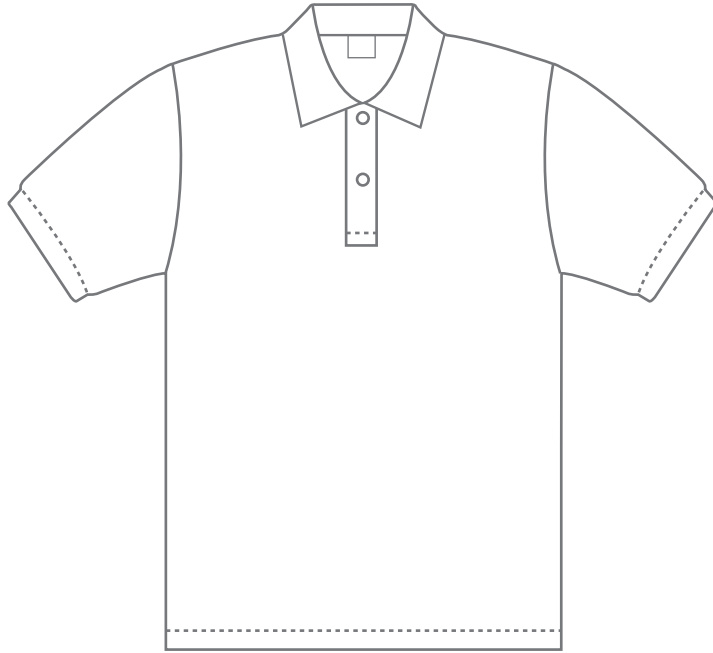

前

後ろ

左袖

右袖

NECS monocolle www.monocolle.com

web : <https://monocolle.com>

mail : [monocolle@nifty.com](mailto:monocolle@nifty.com)

TEL : 075-950-1245