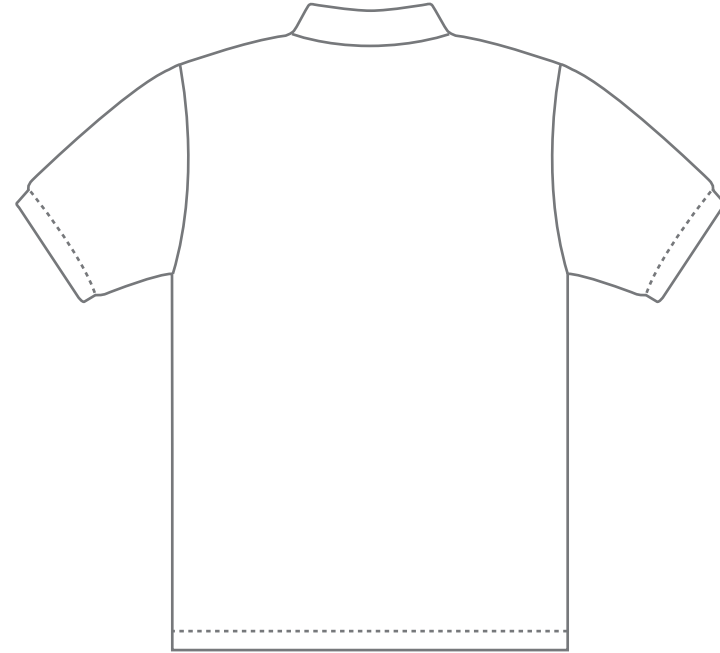

前

後ろ

左袖

右袖

NECS monocolle www.monocolle.com

web : <https://monocolle.com>

mail : [monocolle@nifty.com](mailto:monocolle@nifty.com)

TEL : 075-950-1245